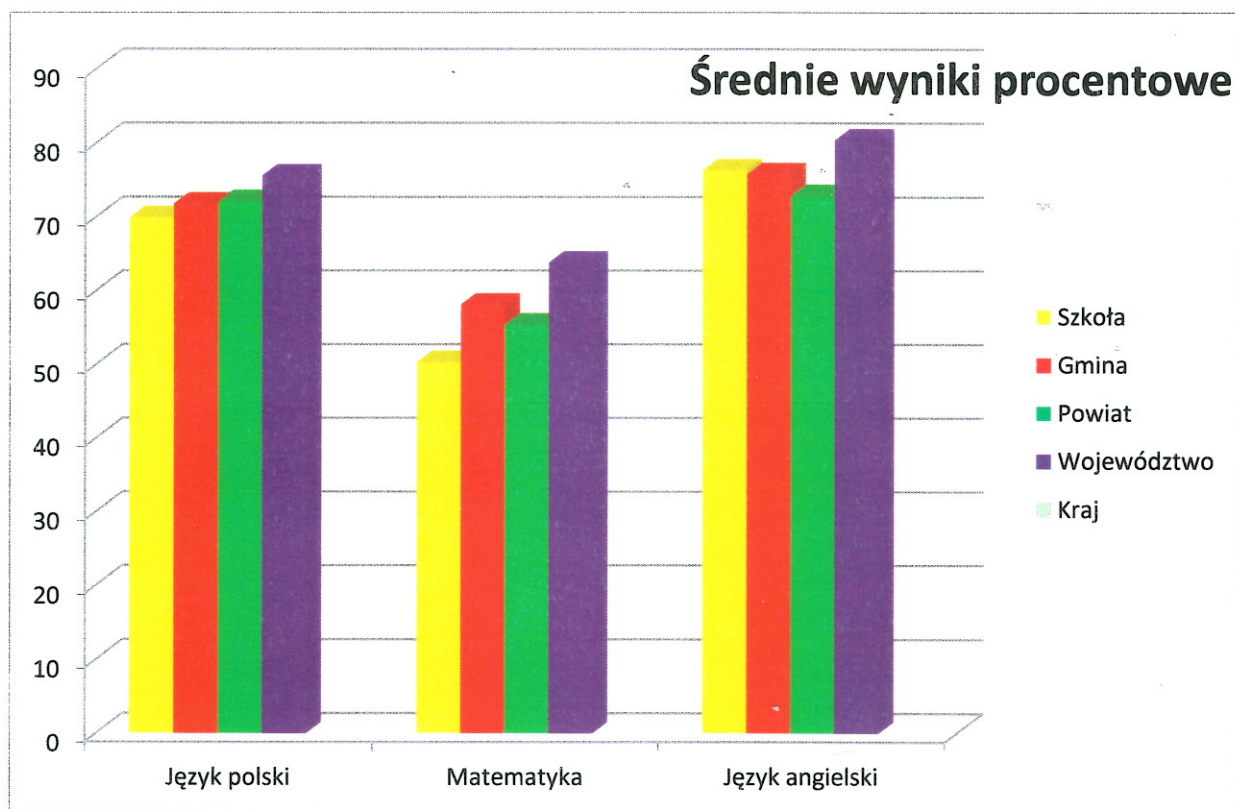

Rok szkolny 2014/15 – Szkoła Podstawowa kl. VI - sprawdzian

	Szkoła	Gmina	Powiat	Województwo	Kraj
Język polski	69,9	71,8	72,1	75,6	
Matematyka	50,3	58,1	55,4	63,8	
Język angielski	76,3	75,8	72,9	80,4	